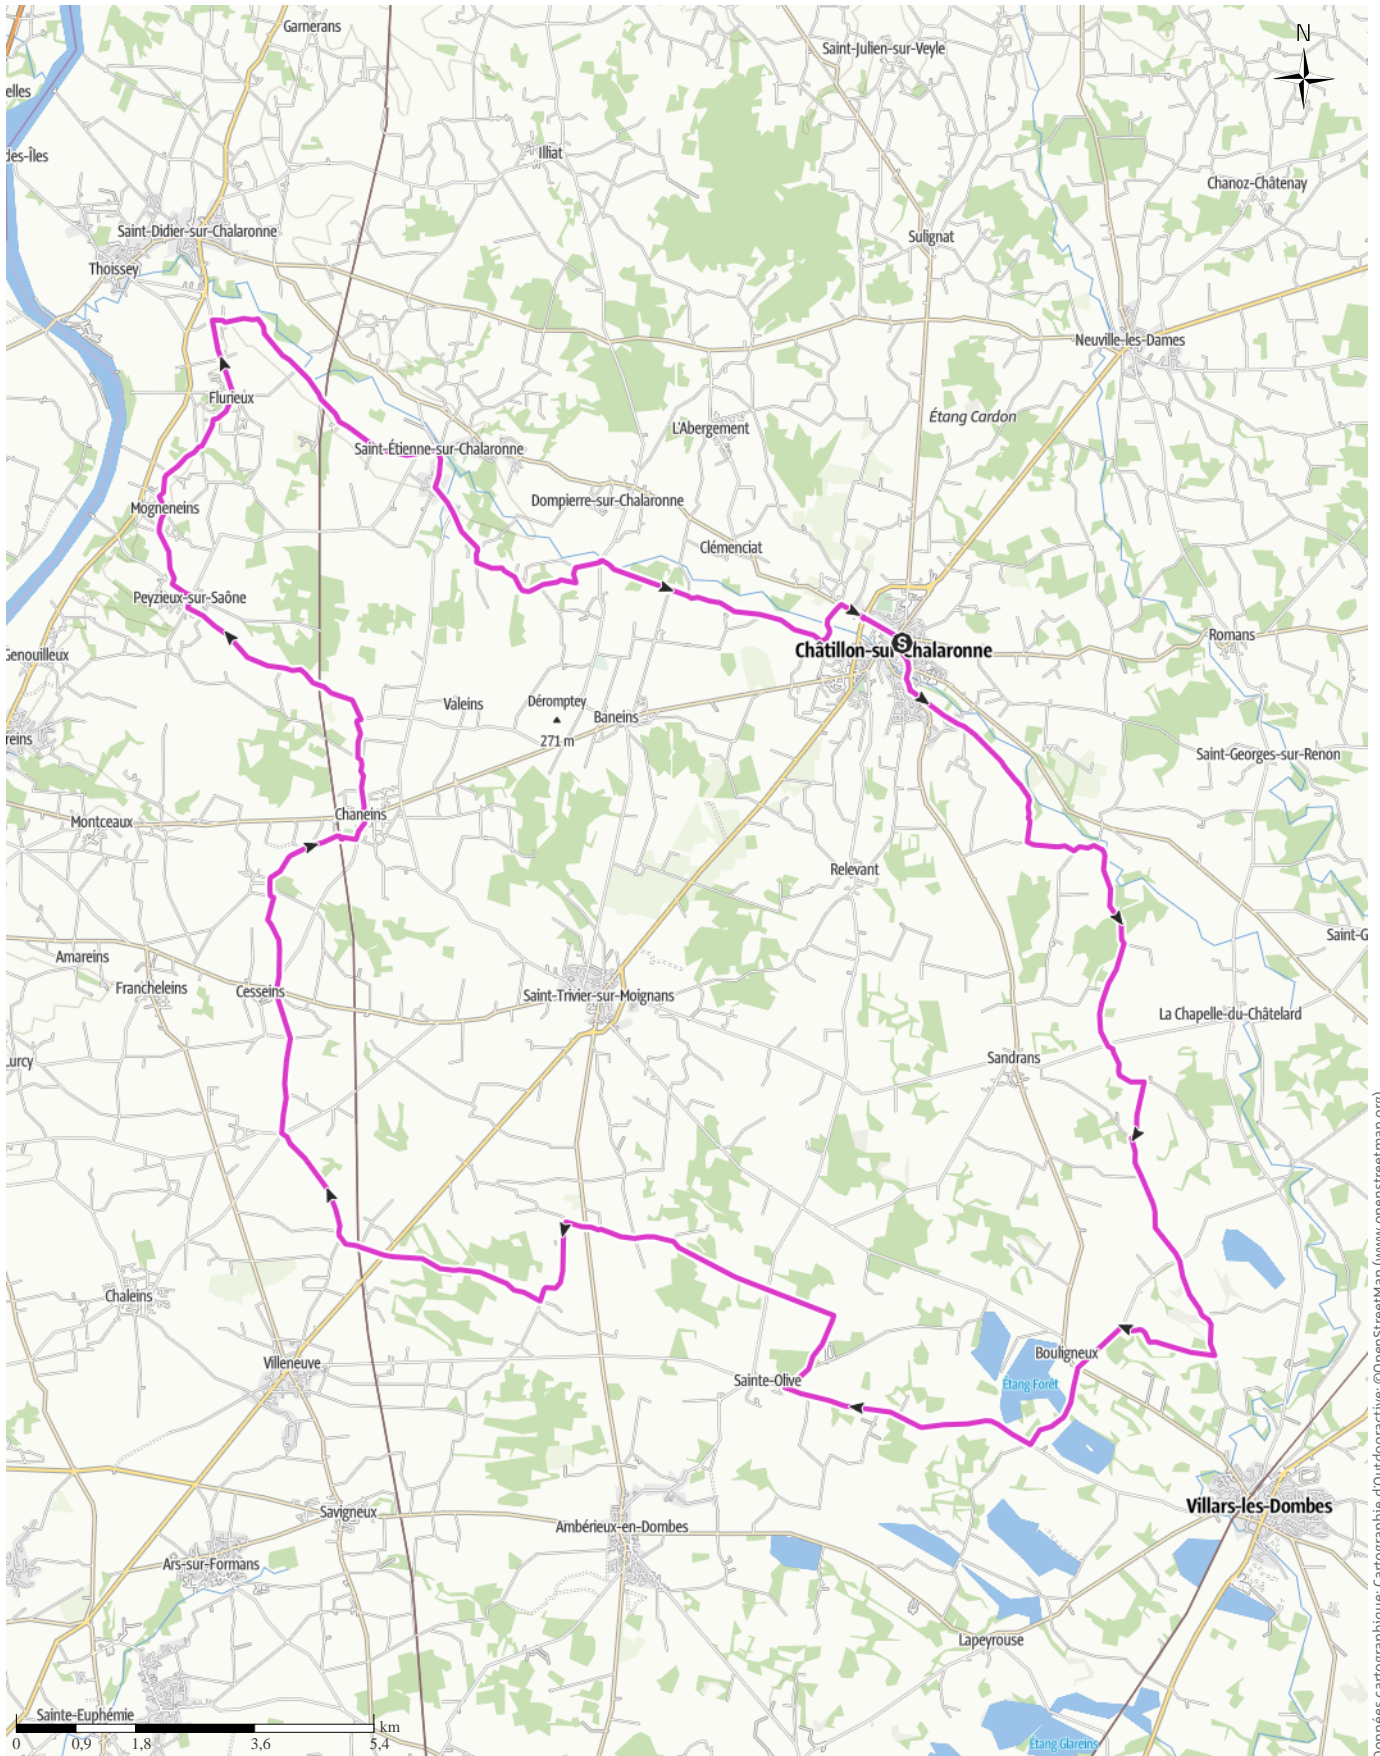

TOP Itinérance L'Ain à Vélo - Entre Dombes et Val de Saône

← 65,4 km

🕒 3:30 h.

▲ 259 m

▼ 253 m

Difficulté

Facile

Données cartographiques: cartographie d'Outdooractive; ©OpenStreetMap (www.openstreetmap.org)